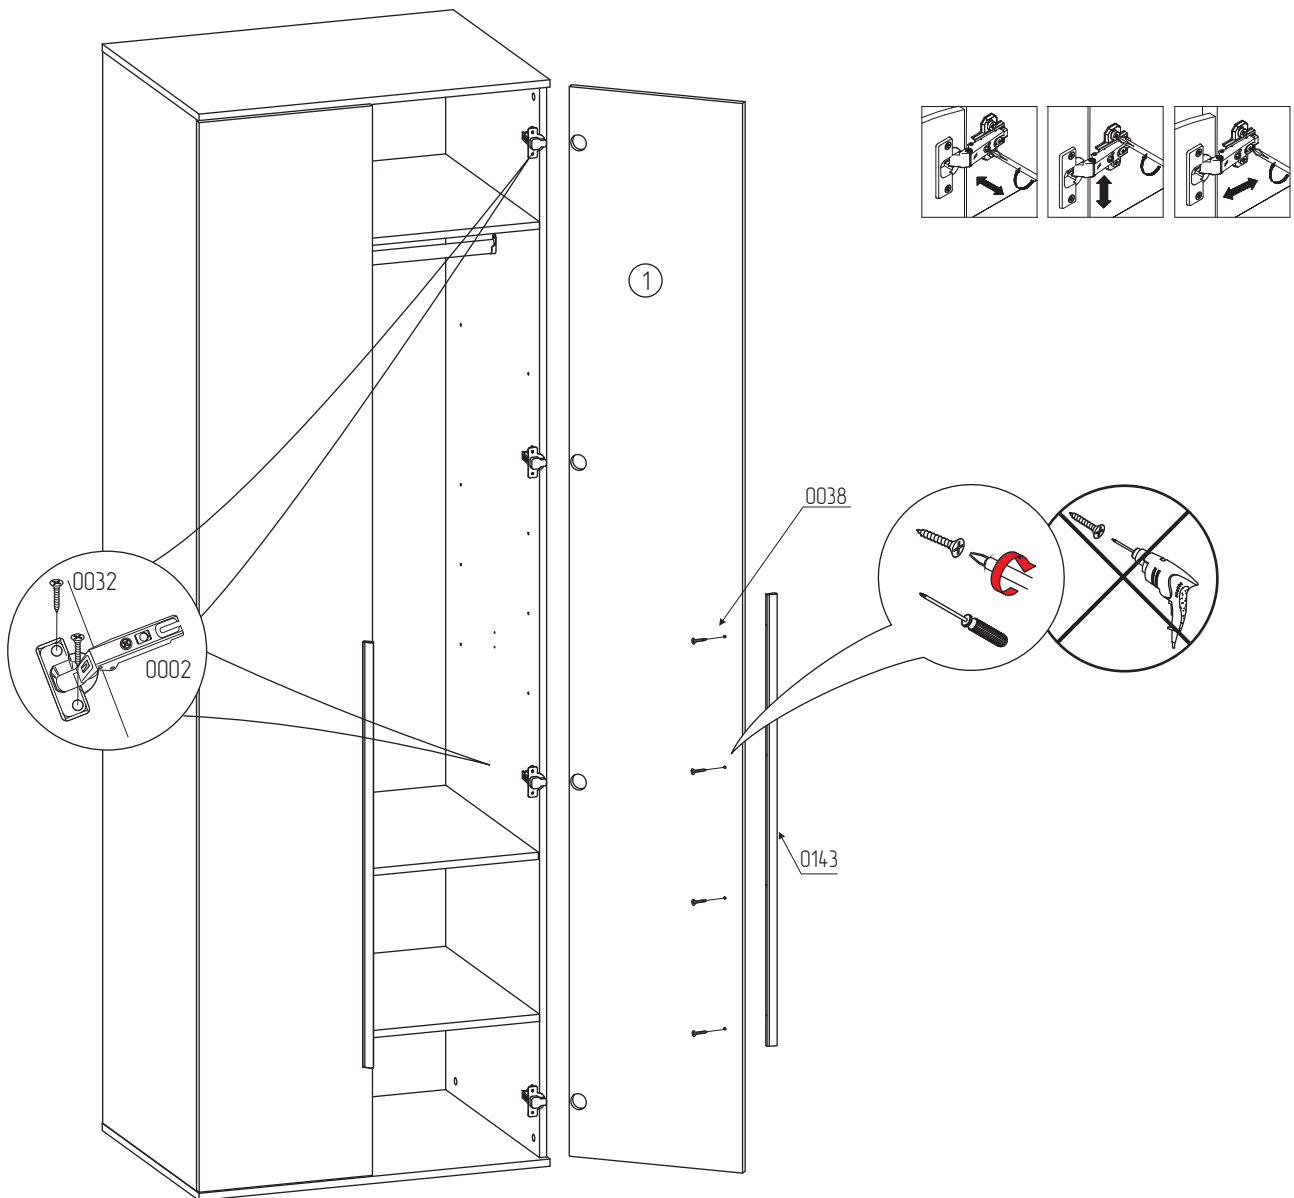

“ИРМА”
СТЛ.143.18 Фасад с зеркалом
(правый)

Поз.	Размер	Кол-во	Упаковка
1	2356x392x20	1	пакет 1

СТЛ.143.12